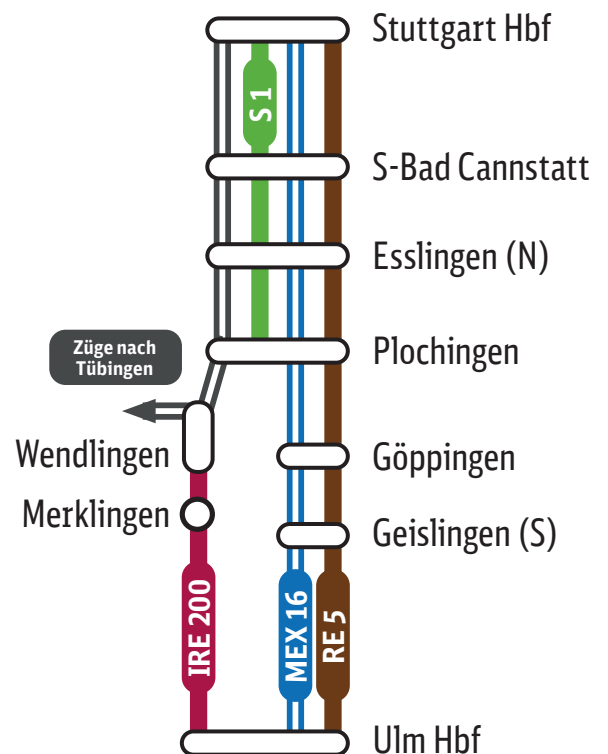

In den Nächten, 1./2. August, jeweils 21.30 – 23.30 Uhr
(nur IRE 16074, 16075) betroffen

IRE 200 Zugausfall Wendlingen ◄► Ulm Hbf
Ersatzverkehr mit Bussen Merklingen ◄► Ulm Hbf

In den Nächten, 2./3., 5./6., 12./13. August,
jeweils 20.00 – 2.30 Uhr

IRE 200 Zugausfälle und Ersatzverkehr mit Bussen
Merklingen ◄► Ulm Hbf

In der Nacht 14./15. August, jeweils 21.00 – 0.00 Uhr
(nur IRE 16074, 16077)

IRE 200 Zug hält **nicht** in Merklingen

In den Nächten, 29./30., 30./31. August,
jeweils 20.30 – 2.40 Uhr

IRE 200 Zugausfälle und Ersatzverkehr mit Bussen
Wendlingen ◄► Merklingen ◄► Ulm Hbf